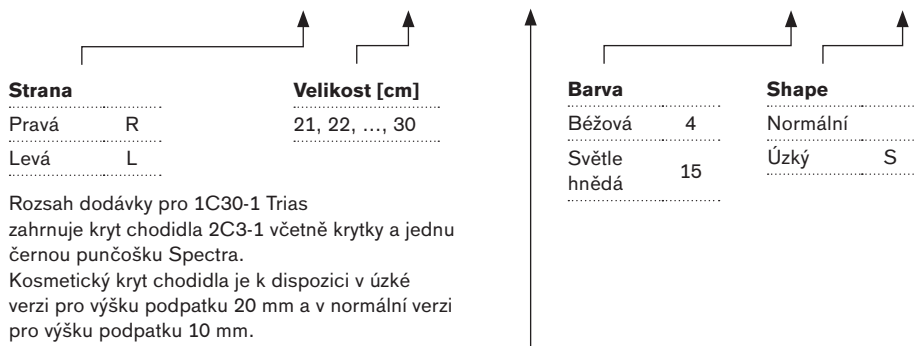

1C30-1 Trias

Objednací formulář

Zákazník				Adresa dodání (pokud je jiná než zákazníka)			
Zákazník č.				Zákazník č.			
Firma				Firma			
Ulice				Ulice			
PSČ/Obec				PSČ/Obec			
Ortotik-protetik				Telefon			

Množství	Kód zboží	Strana	Velikost	Tuhost	P /	Barva	Tvar
	1C30-1=				P /		
	1C30-1=				P /		

Příklad objednávky pro 1C30-1 Trias s normálním krytem chodidla:

1C30-1=R26-1-P/4

Příklad objednávky pro 1C30-1 Trias s úzkým krytem chodidla:

1C30-1=R26-1-P/4S

Rozsah dodávky pro 1C30-1 Trias zahrnuje kryt chodidla 2C3-1 včetně krytky a jednu černou punčošku Spectra. Kosmetický kryt chodidla je k dispozici v úzké verzi pro výšku podpatku 20 mm a v normální verzi pro výšku podpatku 10 mm.