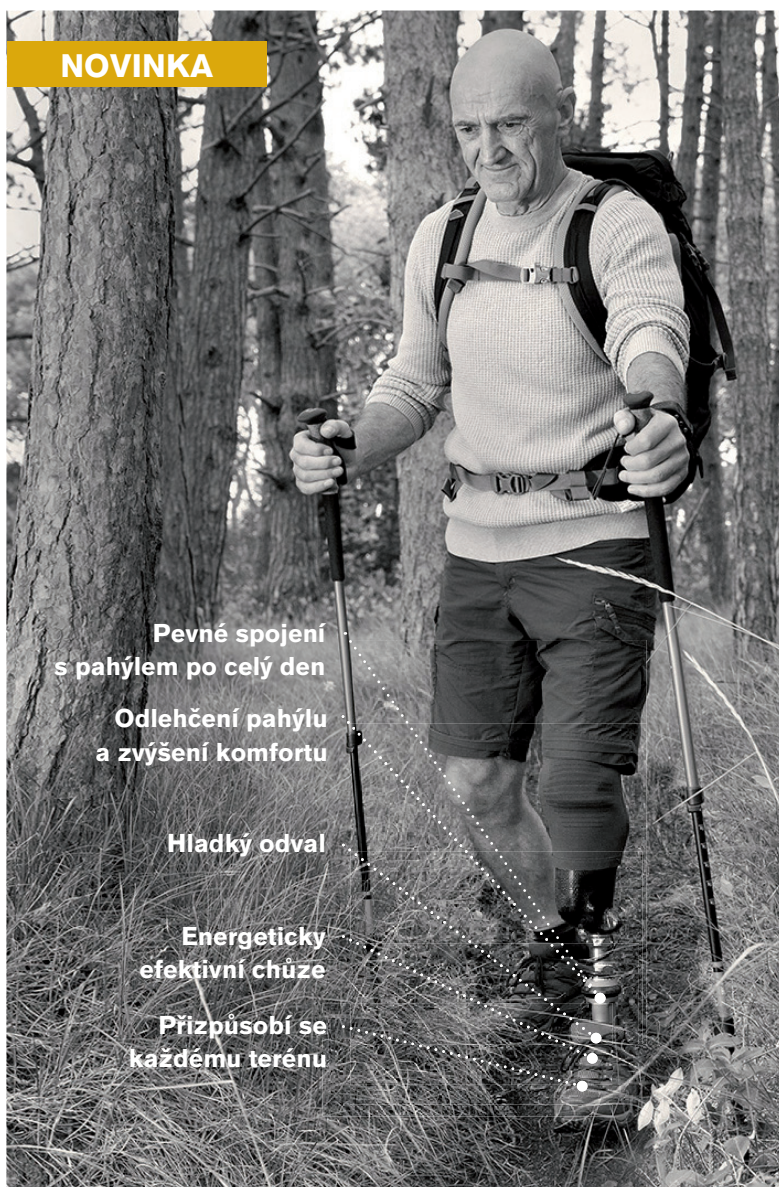

Taleo Harmony 1C52

Chodidlo připravené žít.

Taleo Harmony jsme vyvinuli pro aktivní uživatele, kteří se pohybují v tom nejrůznějším prostředí uvnitř i venku a chtějí chodit bez námahy všude tam, kam je život zrovna zavede.

Optimální cesta je připravena:

- Integrovaný podtlakový systém Harmony P3 zajišťuje pevnější spojení pahýlu s protézou, lepší kontrolu protézy a propriocepci, minimalizuje podráždění kůže a stabilizuje objem pahýlu
- Vysoká schopnost torze (+/- 10°) odlehčuje pahýl a společně s vertikálním tlumením rázů (až do 15 mm) zajišťuje uživateli při chůzi a dalších aktivitách větší komfort
- Dvojitě planžety a pružná karbonová základna podporují hladký odval chodidla a efektivní návrat nahromaděné energie při jakékoliv rychlosti chůze
- Jedinečné flexibilní spojení karbonových planžet přednoží dokáže chodidlo optimálně přizpůsobovat různým typům terénu
- Třemi různými patními klíny nastavíte úroveň tlumení rázů podle potřeby