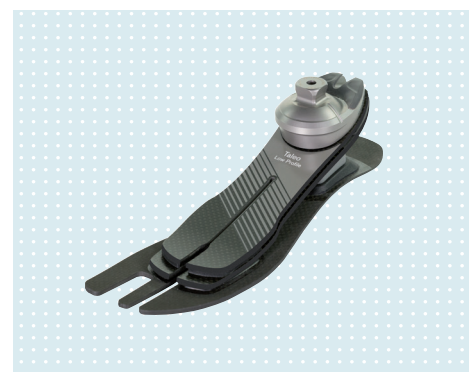

Technické údaje

Stupeň aktivity	3–4
Max. tělesná hmotnost	150 kg
Velikosti	22–30 cm
Kosmetický kryt chodidla	Úzký tvar pro podpatek 15 +/- 5 mm (velikost 22–25 cm) Normální tvar pro podpatek 10 +/- 5 mm (velikost 24–30 cm)
Hmotnost bez kosmetického krytu*	355 g
Hmotnost s normálním kosmetickým krytem*	584 g
Stavební výška	65 mm (s normálním kosmetickým krytem*)

* Pro velikost 26 cm