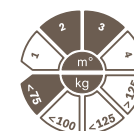

Triton Smart Ankle

1 Inteligentní technologie

Srdce hlezenního kloubu tvoří integrovaná technologie Europa™, která měří síly a momenty působící na protězu. Z těchto a dalších dat ze snímačů úhlu a zrychlení vypočítává mikroprocesor potřebné změny v hydraulickém systému. Vhodně přizpůsobit pohyb v hlezenním kloubu dokáže téměř každé aktivitě.

2 Integrované Bluetooth® připojení

Integrovaná technologie Bluetooth® podporuje přímou komunikaci s platformou iOS a Android. Manuálně je ale možné ovládat kloub i tlačítky a pomocí LED diody sledovat jeho nastavení. Nabíjení se provádí přes konektor USB.

3 Protézové chodidlo Triton

Kombinace interaktivního systému se třemi karbonovými pružinovými elementy umožňuje mimořádně harmonický přechod mezi jednotlivými fázemi kroku. Dělená oblast přednoží zajišťuje bezpečí a kontrolu na nerovném podkladu a při rychlých a nečekaných změnách směru.

Max. 75 kg
Vel. 22–24 cm