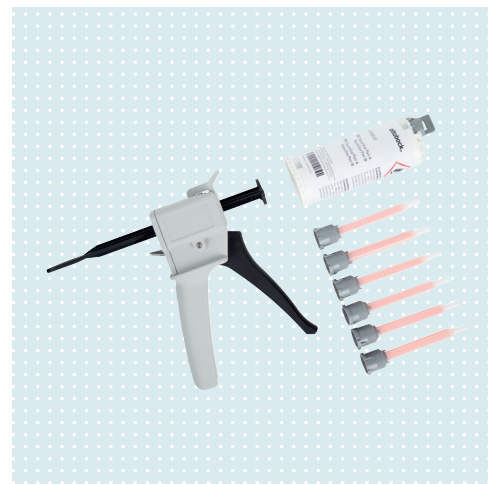

# 636K49 SuperGlue

Rychletuhnoucí dvousložkové lepidlo  
vhodné pro širokou škálu materiálů

Quality for life

## Přehled výhod

- Dvousložkové lepidlo na bázi methylmetakrylátu s velmi vysokou přilnavostí
- Lepení kovů, duroplastů a termoplastů
- Rychlé lepení např. lůžkových adaptérů
- Doba zpracování: 4–7 minut
- Doba vytvrzování: cca 15 minut
- Gel/vysoce viskózní
- Vyplňuje mezery 0,5–12 mm
- Vysoká pevnost v tahu spolu s vynikající odolností proti odlupování
- Vysoká teplotní odolnost
- Trvalá síla a flexibilita

636K49 SuperGlue je rychletuhnoucí dvousložkové lepidlo, kterým snadno vyplníte i větší mezery. Díky své velmi vysoké přilnavosti je vhodné pro širokou škálu materiálů v ortopedické protetice, včetně kovů, duroplastů a termoplastů.

SuperGlue může být použito pro lepení komponent s mezery až do 12 mm. Velmi jednoduše aplikujte lepidlo na ramena laminační kotvy pomocí pistole se směšovací tryskou. Gelová konzistence zabrání stékání lepidla dokonce i ze svislých ploch.