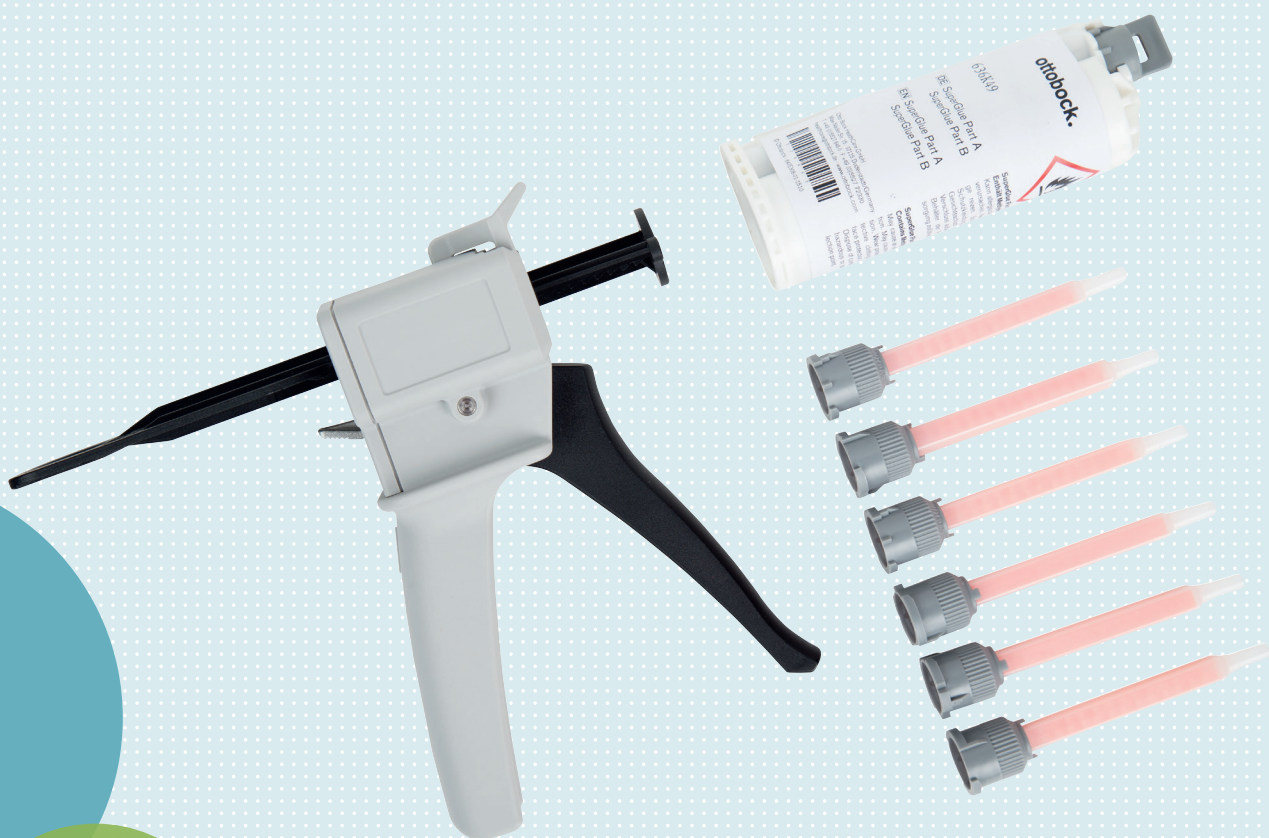

# 636K49 SuperGlue

Rychletuhnoucí dvousložkové lepidlo  
vhodné pro širokou škálu materiálů

Quality for life

## Přehled výhod

- Dvousložkové lepidlo na bázi methylmetakrylátu s velmi vysokou přilnavostí
- Lepení kovů, duroplastů a termoplastů
- Rychlé lepení např. lůžkových adaptérů
- Doba zpracování: 4–7 minut
- Doba vytvrzování: cca 15 minut
- Gel/vysoce viskózní
- Vyplňuje mezery 0,5–12 mm
- Vysoká pevnost v tahu spolu s vynikající odolností proti odlupování
- Vysoká teplotní odolnost
- Trvalá síla a flexibilita

636K49 SuperGlue je rychletuhnoucí dvousložkové lepidlo, kterým snadno vyplníte i větší mezery. Díky své velmi vysoké přilnavosti je vhodné pro širokou škálu materiálů v ortopedické protetice, včetně kovů, duroplastů a termoplastů.

SuperGlue může být použito pro lepení komponent s mezery až do 12 mm. Velmi jednoduše aplikujte lepidlo na ramena laminační kotvy pomocí pistole se směšovací tryskou. Gelová konzistence zabrání stékání lepidla dokonce i ze svislých ploch.