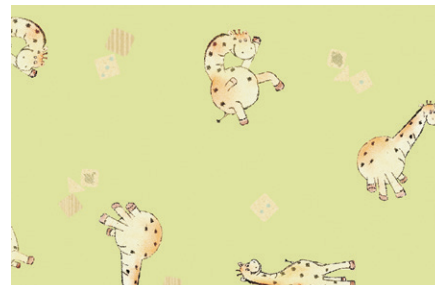

Kolekce termopapírů Ottobock

Osvědčená klasika

Termopapír „Giraffes, light green“

Objednáací číslo	623P50=2	623P50=5	623P50=10
Délka	2 m	5 m	10 m
Šířka	75 cm	75 cm	75 cm
Barva	světle zelená	světle zelená	světle zelená