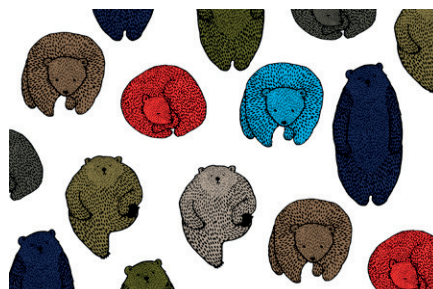

Termopapír „Bears, blue green grey“

Objednáací číslo	623P100=2	623P100=5	623P100=10
Délka	2 m	5 m	10 m
Šířka	75 cm	75 cm	75 cm
Barva	modrá-zelená-šedá	modrá-zelená-šedá	modrá-zelená-šedá