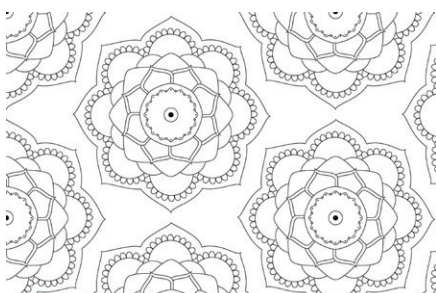

Lůžkový dekor „Mandala, to colour it yourself“

Objednací číslo	623S103=15	623S103=20
Délka	1,5 m	1,5 m
Šířka	15 cm	20 cm
Barva	k vybarvení	k vybarvení