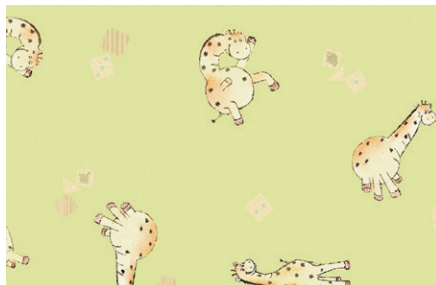

Kolekce lůžkových dekorů Ottobock

Osvědčená klasika

Lůžkový dekor „Giraffes, light green“

Objednáací číslo	623S50=15	623S50=20
Délka	1,5 m	1,5 m
Šířka	15 cm	20 cm
Barva	světlezelená	světlezelená