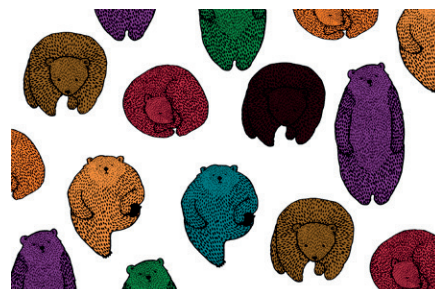

Lůžkový dekor „Bears, green purple orange“

Objednací číslo	623S99=15	623S99=20
Délka	1,5 m	1,5 m
Šířka	15 cm	20 cm
Barva	zelená-lila-oranžová	zelená-lila-oranžová