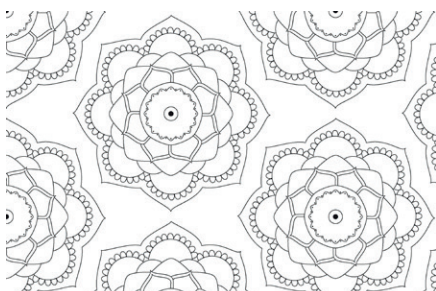

Termopapír „Mandala, to colour it yourself“

Objednáací číslo	623P103=2	623P103=5	623P103=10
Délka	2 m	5 m	10 m
Šířka	75 cm	75 cm	75 cm
Barva	k vybarvení	k vybarvení	k vybarvení